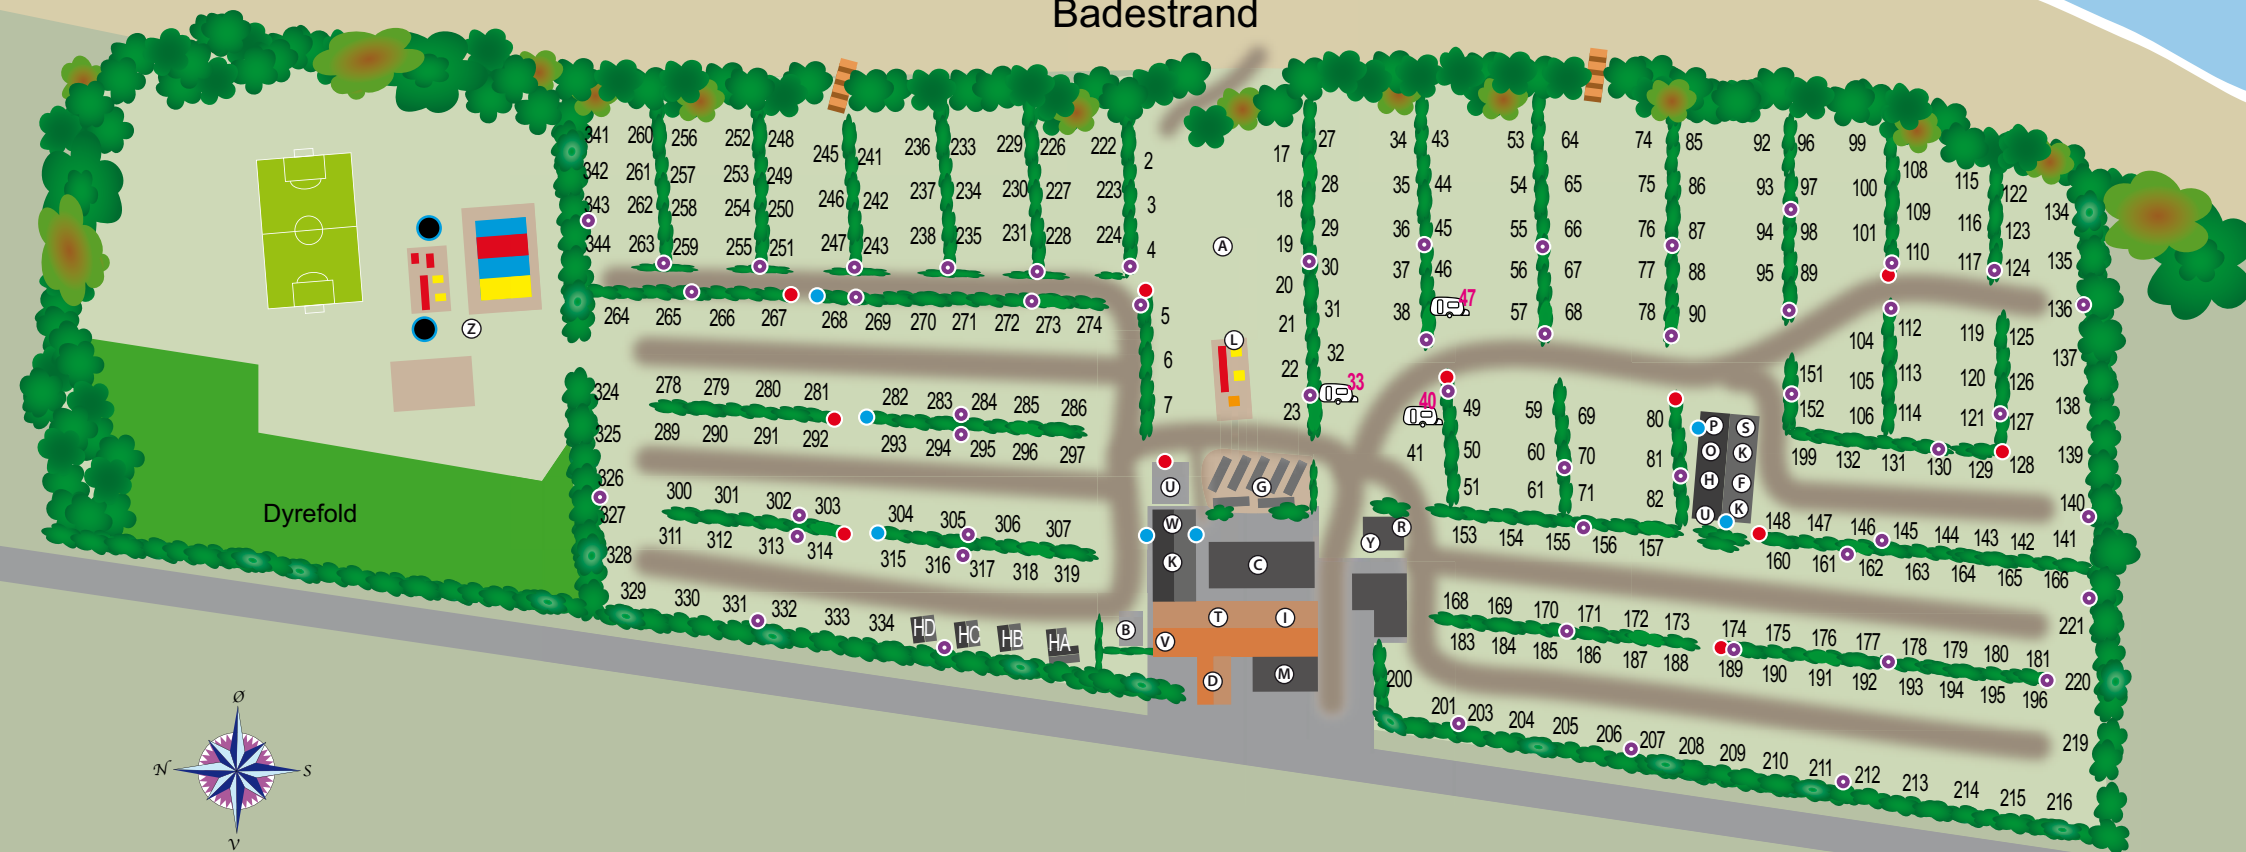

Badestrand

- | | | | | |
|------------------------|------------------|---|--|--------------------------|
| Ⓐ Grillområde | Ⓗ Handicaprum | Ⓟ Pissoir | Ⓥ Vaskeri | ● Brandslukningsmateriel |
| Ⓑ Bilvask/udslagsbrønd | Ⓛ Information | Ⓡ Redskabsrum | Ⓦ Toilet/baderum | Ⓢ Elstandere |
| Ⓒ Cafeteria | Ⓚ Køkken | Ⓣ TV-stue/spisestue,
billard og Internetcafé | Ⓨ Cykeludlejning | ● Vandposter |
| Ⓓ Feriehus | Ⓛ Legeplads | Ⓢ Sauna | Ⓩ Legeområde med
boldbane, petanque,
beachvolley, basketball,
trampoliner og hoppepuder | 🚐 Udlejningsvogne |
| Ⓔ Minigolf | Ⓜ Minimarked | Ⓤ Udslagskumme | | Ⓜ Hytter |
| | Ⓞ Stort puslerum | | | |